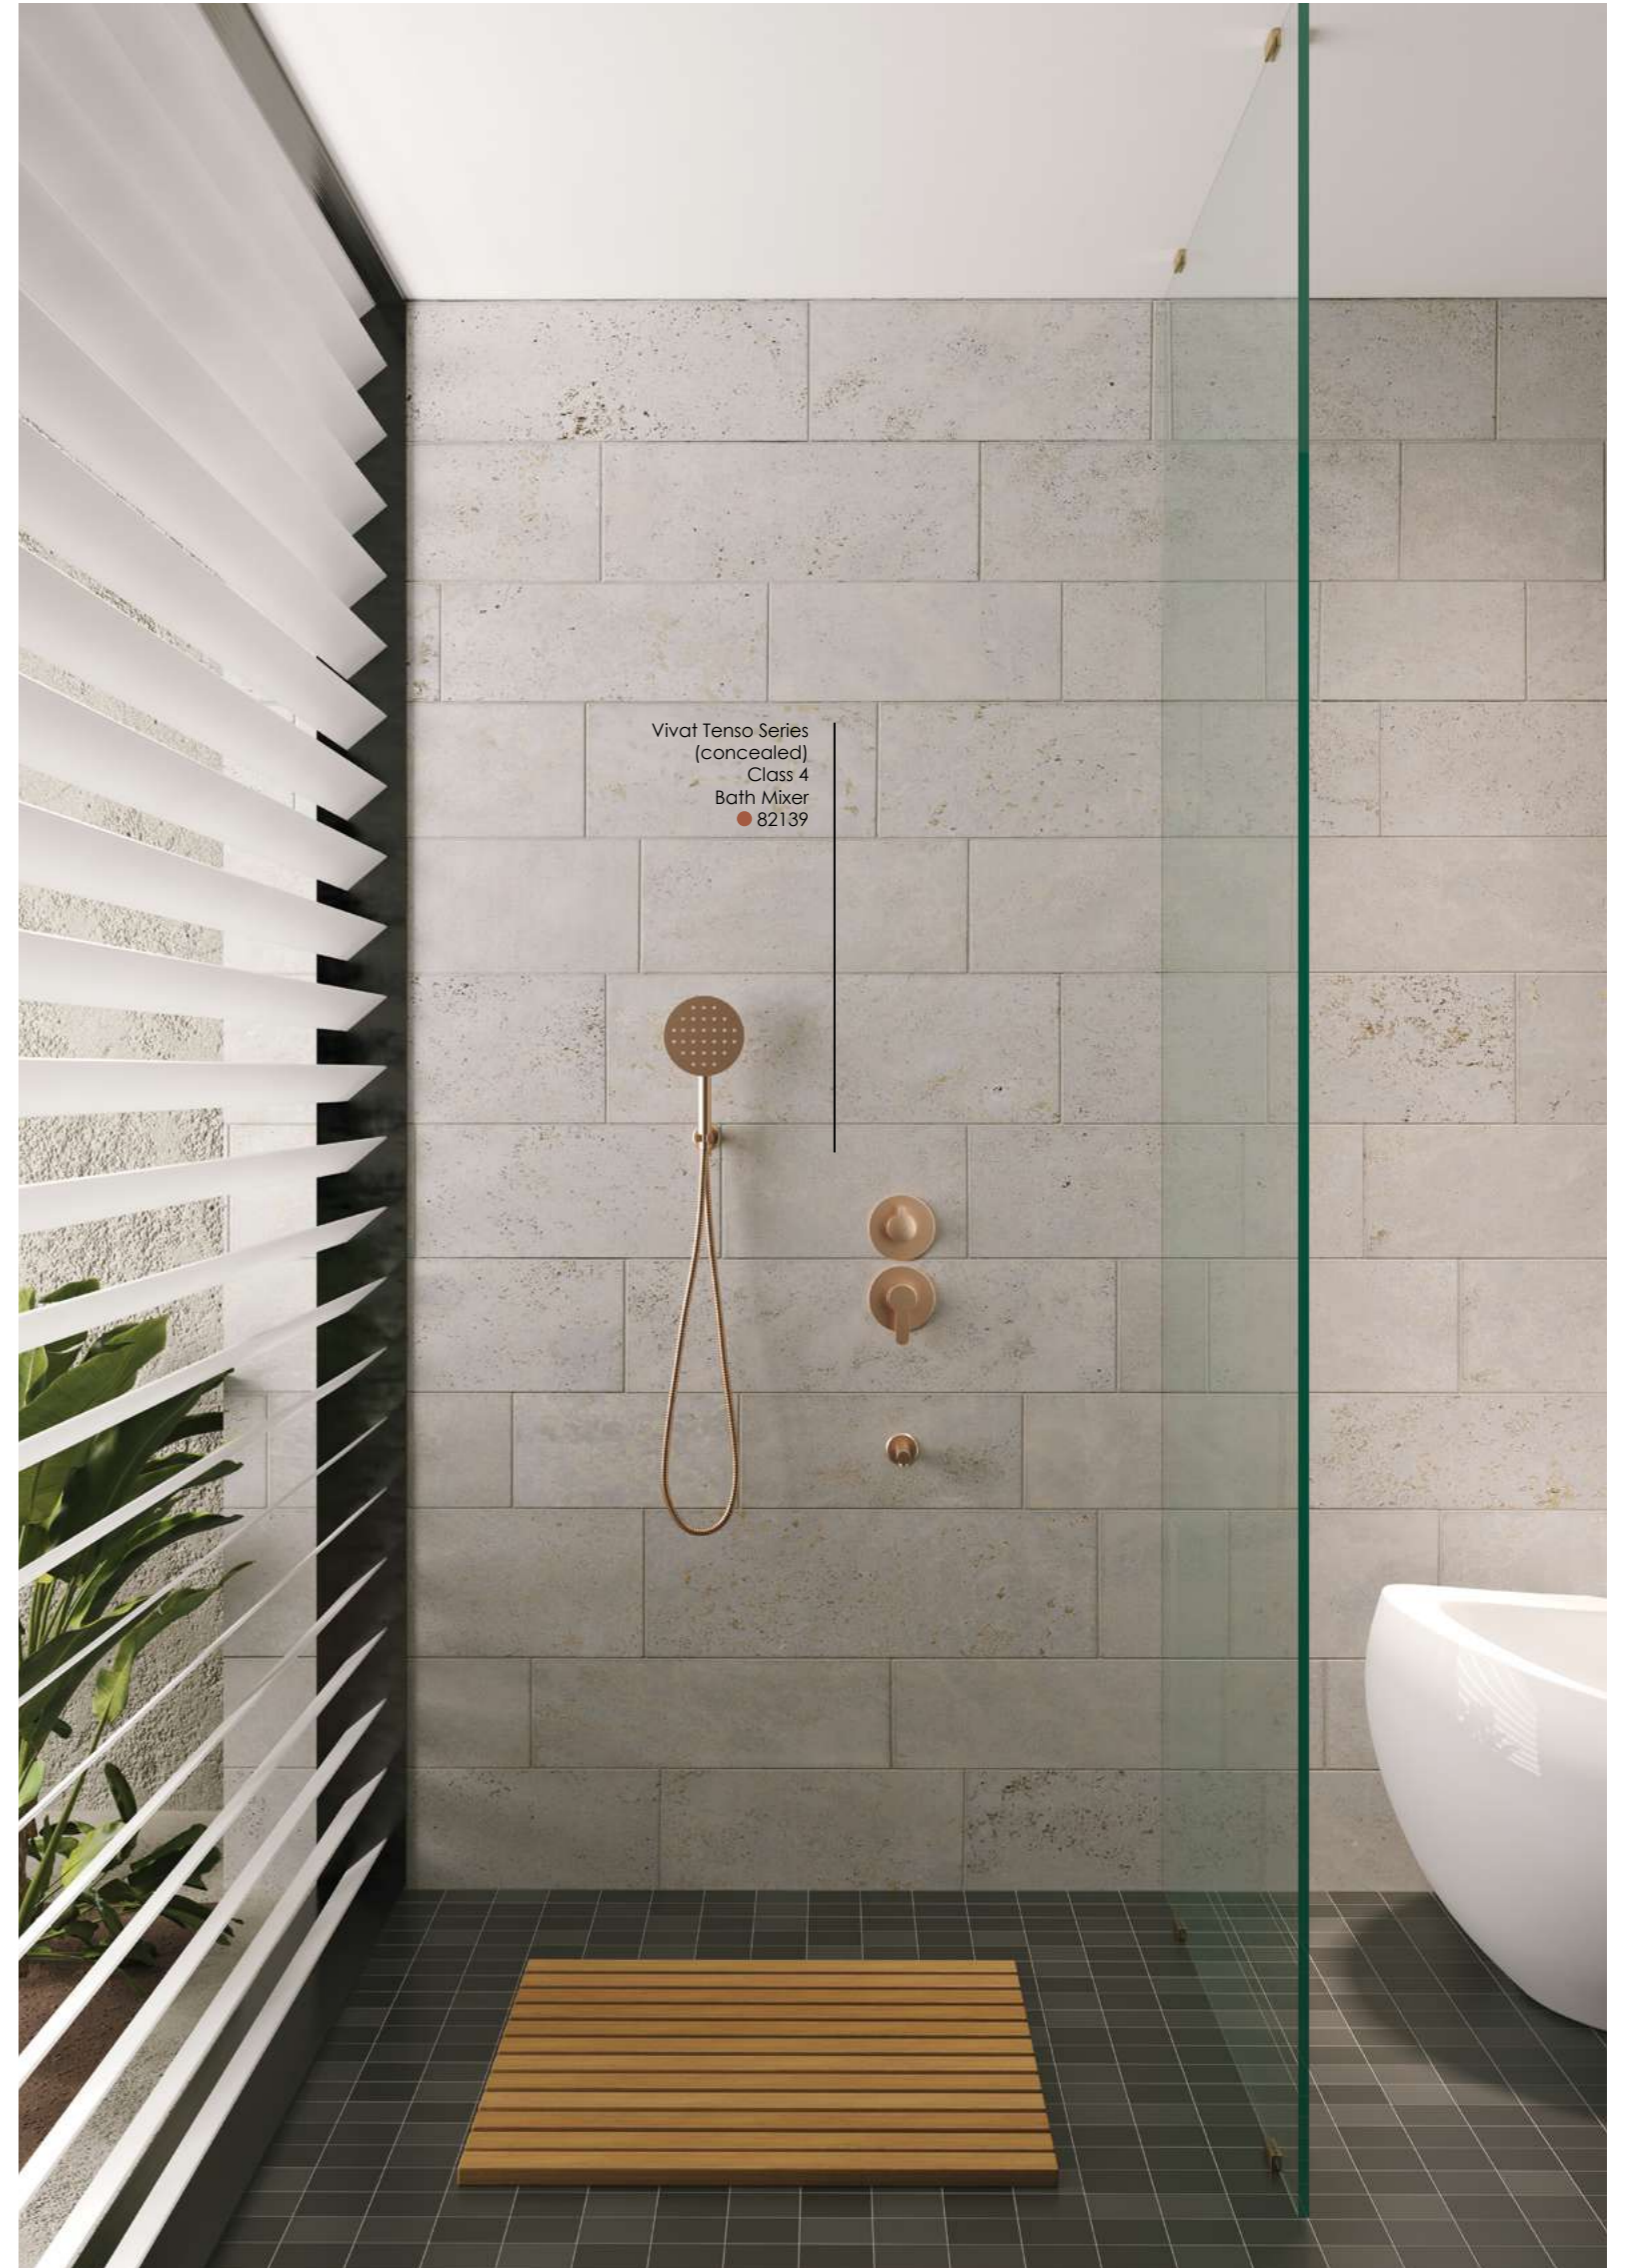

VIVAT TENSO COLLECTION

Vivat Tenso
Class 4
Bath Mixer

Golden
● 82039

Chrome
● 81939

RoseGold
● 82439

Vivat Tenso Series
(concealed)
Class 4
Bath Mixer
● 82139