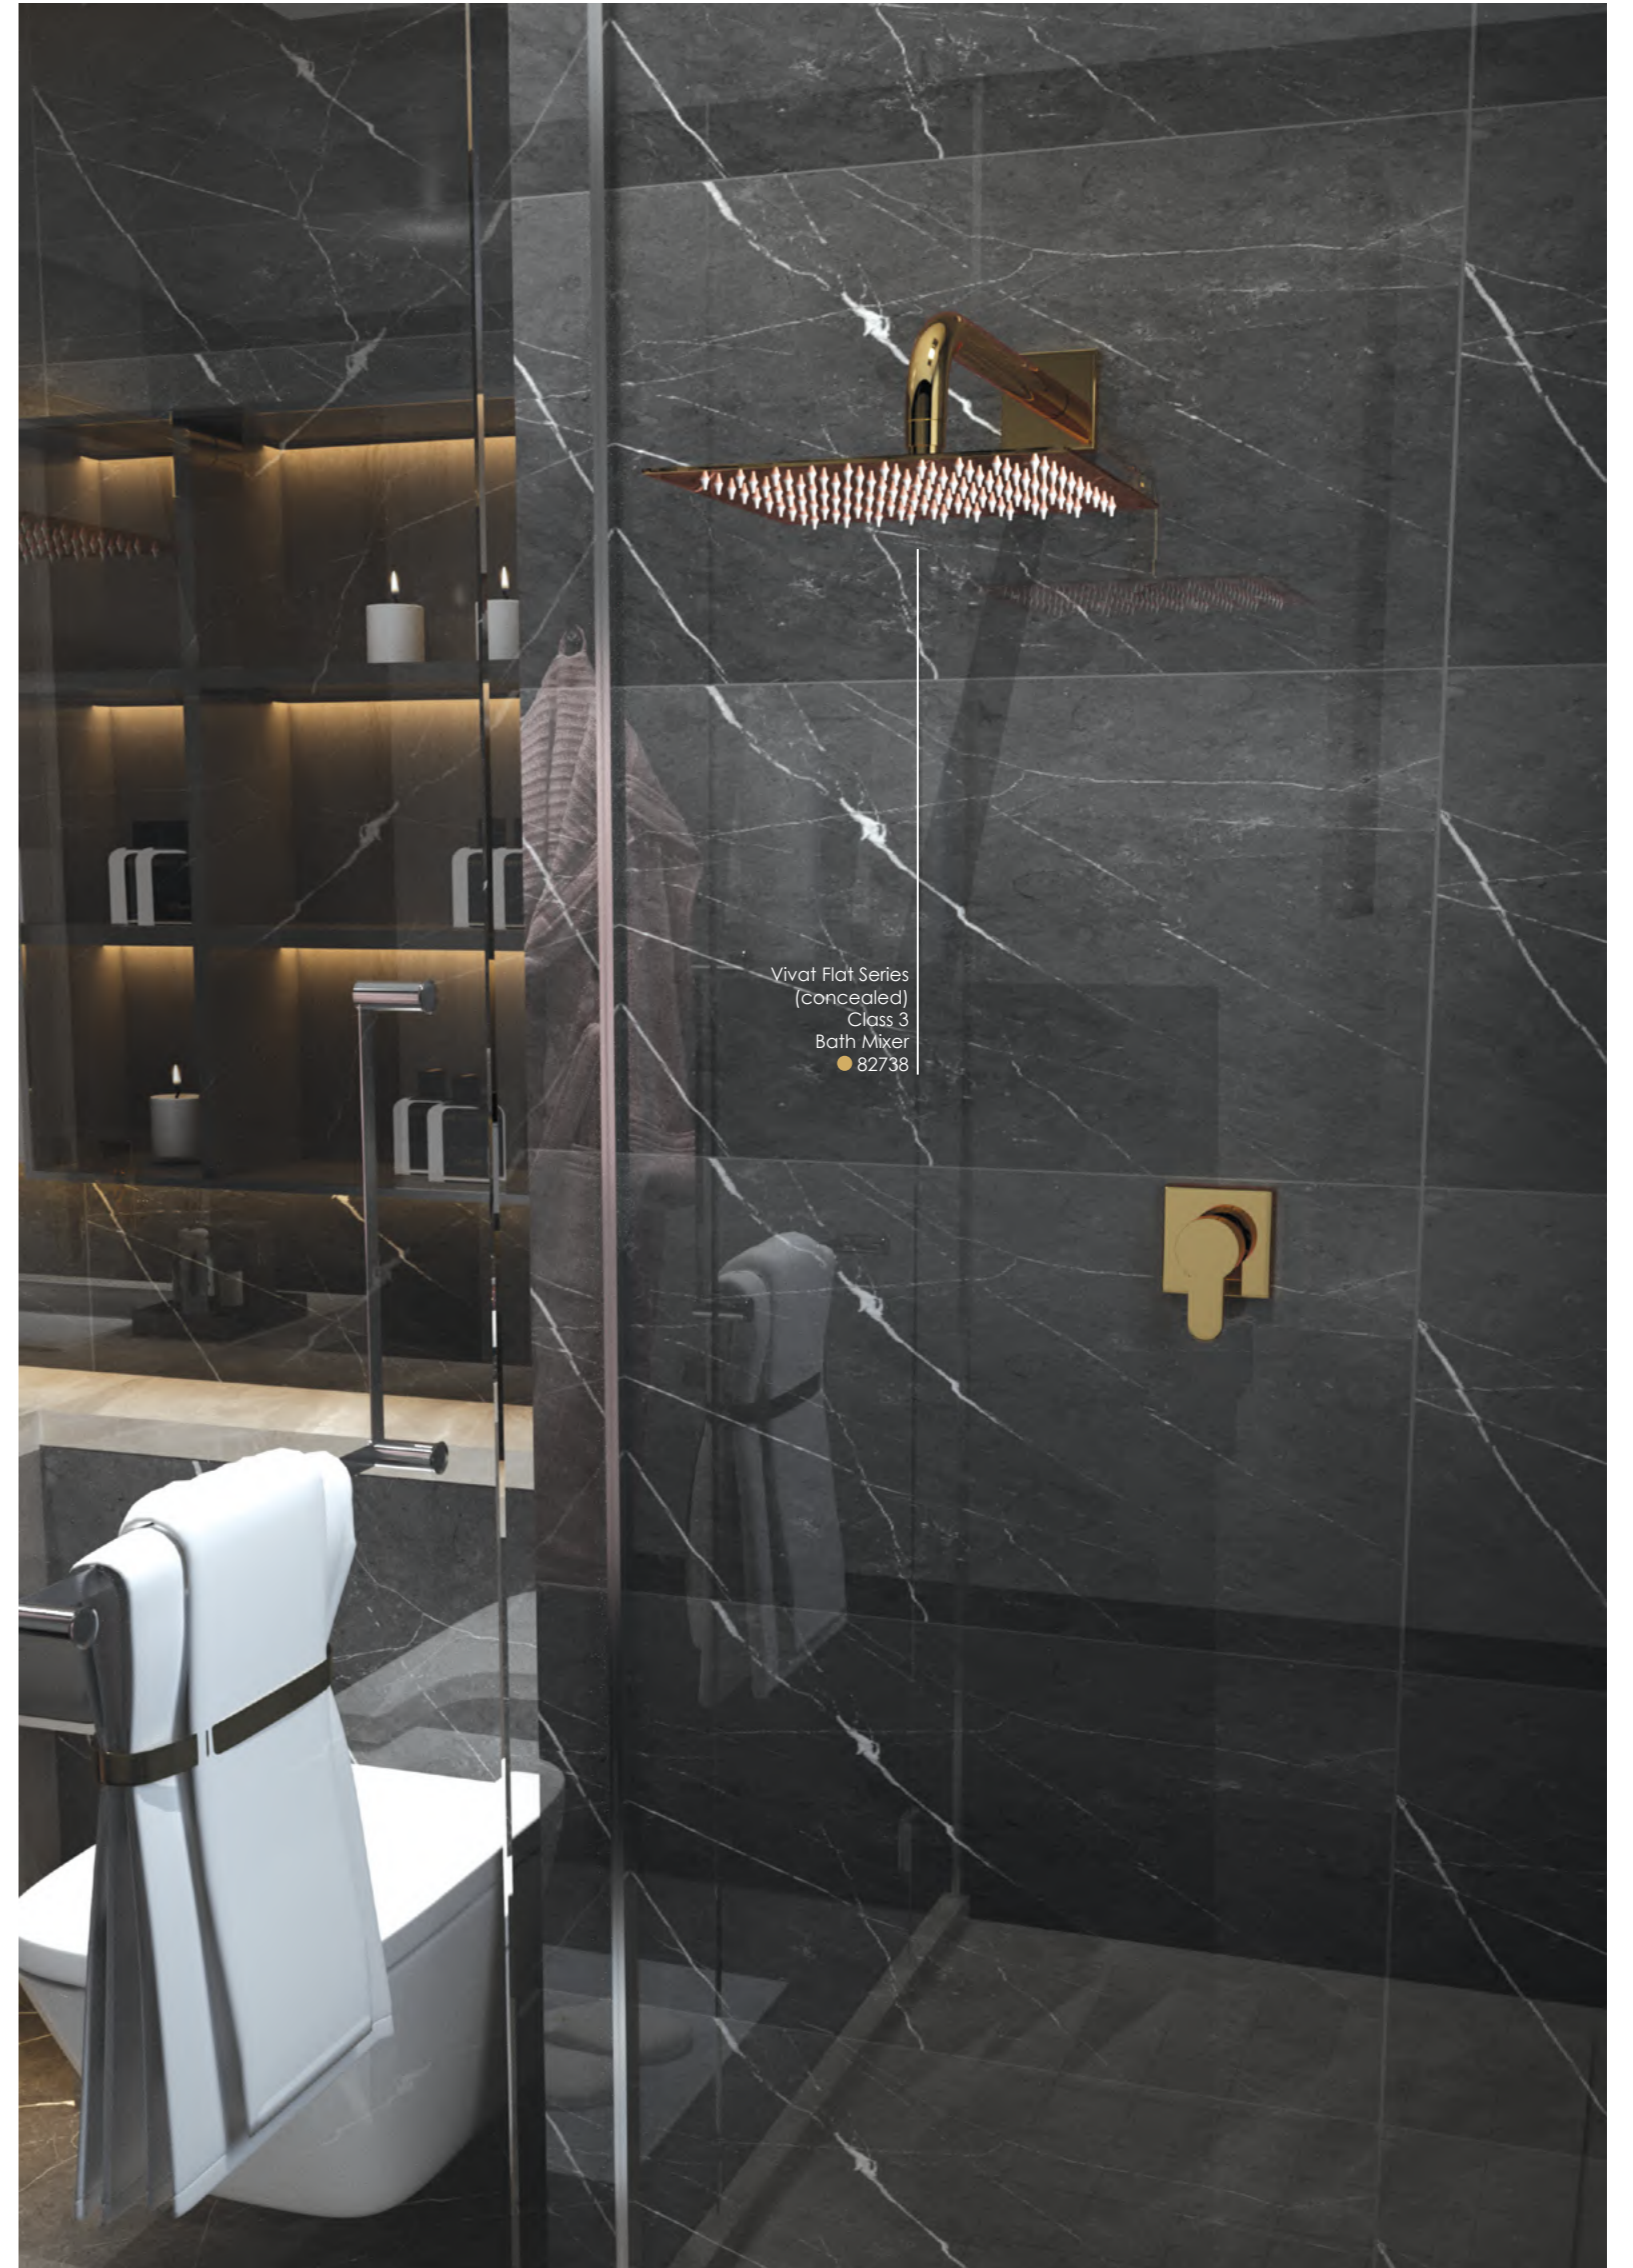

VIVAT FLAT COLLECTION

Vivat Flat
Class 3
Bath Mixer

Golden
● 82738

Chrome
● 82638

RoseGold
● 83038

Matte Golden
● 83138

Matte Chrome
● 83238

Matte RoseGold
● 82838